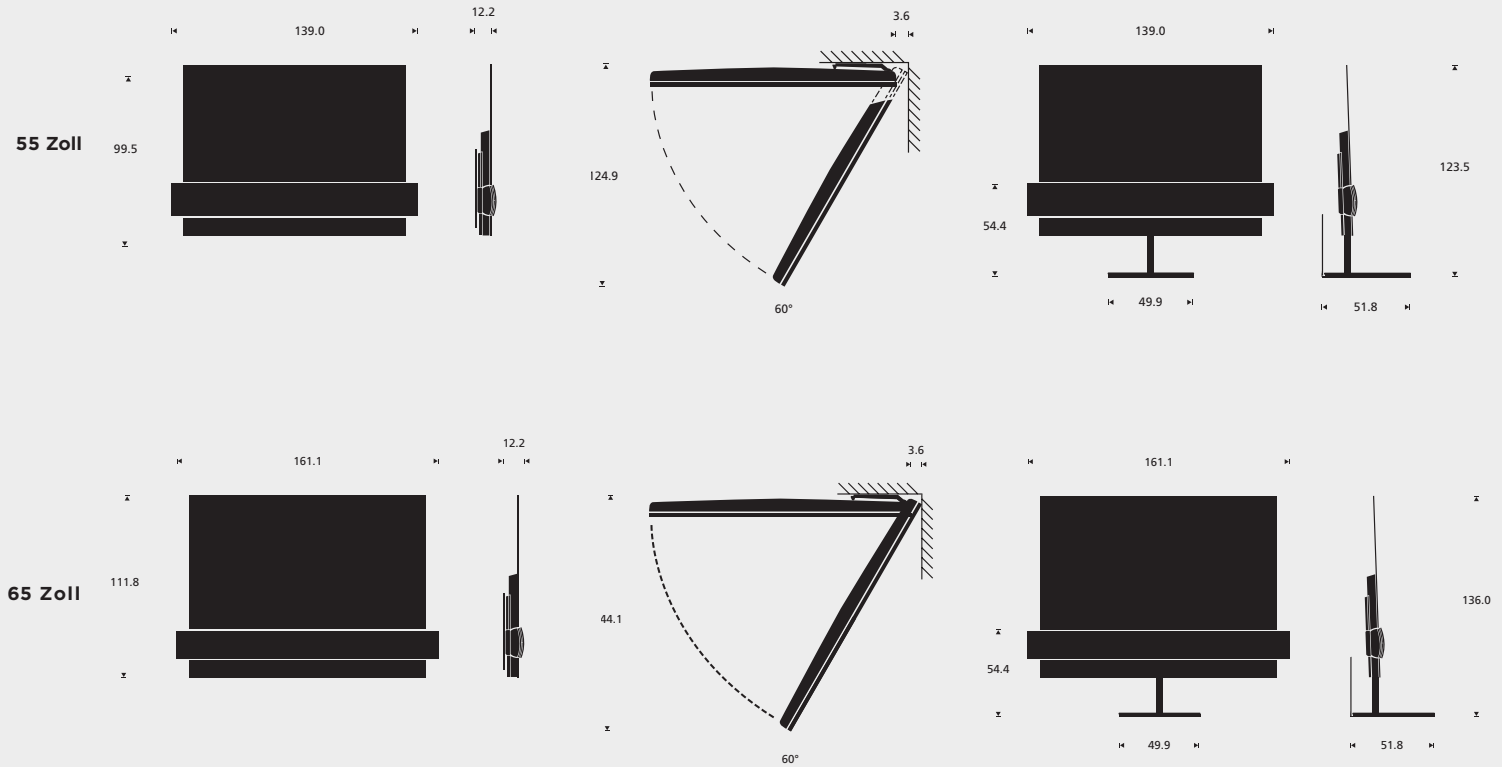

BANG & OLUFSEN

ABMESSUNGEN

in cm

Wandhalterung

Bodenstandfuß

TECHNISCHE DATEN/FUNKTIONEN

Designer	Platzierungsoptionen	Gewicht
Torsten Valeur, David Lewis Designers	Manuelle Wandhalterung, schwenkbar bis maximal 60° von der Wand Motorwandhalterung mit Fernbedienung, schwenkbar bis maximal 60° von der Wand Motorbodenstandfuß mit Fernbedienung, drehbar bis maximal 90° zu jeder Seite	55 Zoll: 33,1 kg 65 Zoll: 41,8 kg Bodenstandfuß: 25,2 kg Wandhalterung: 8,0 kg
Bild	Audio	Audio-Streaming*
4K OLED HDR mit Dolby Vision™ Absolutes Schwarz, großer Betrachtungswinkel, breites Farbspektrum Doppeltuner zum Anschließen einer externen USB-Festplatte für Aufnahmen*	Integriertes, hochkarätiges 3-Kanal-Stereo (Center und Stereo) 1x 1-Zoll-Hochtöner 2x 2,5-Zoll-Hochtönertreiber 3x 4-Zoll-Mitteltöner/-Tieftöner Verstärker 1x 50 Watt für mittlere Hochtöner 2x 50 Watt für Hochtönertreiber 3x 100 Watt für Mitteltöner/Tieftöner Integriertes 7.1-Surround-Sound-Modul Adaptive Bass Linearisation Audiomodi und Lautsprechergruppen TruImage-Algorithmus (Up- und Downmix) Integrierter Immaculate Wireless Sound für eine komplett drahtlose Surround-Lösung und den Anschluss von bis zu 8 Lautsprechern Multiroom-Technologie ist integriert	Apple AirPlay Bluetooth DLNA Chromecast built-in QPlay 2.0 (nur in China)
Integrierte Musikdienste*	Betriebssystem*	Steuerung
Spotify Connect, Deezer und Tunes (Internetradio), QQ Music (nur in China)	webOS 3.5	2-Wege-Bluetooth-Steuerung mit der BeoRemote One BT

Gehäuse	Aluminium-Lautsprecherabdeckung	Textil-Lautsprecherabdeckung
Natürliches Aluminium und Schwarz	Natural	Purple Heart Infantry Green Forged Iron Grey Parisian Night Blue Schwarz

* je nach Ländermarkt/Variante